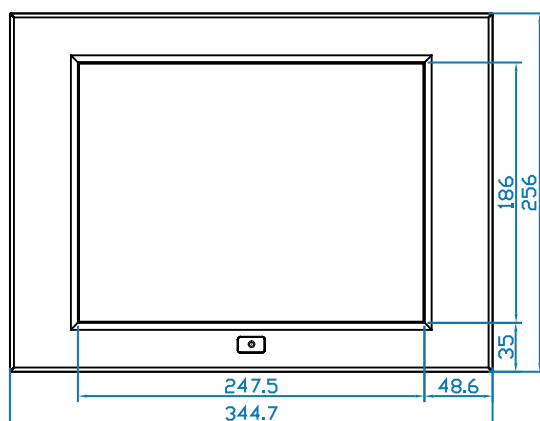

Diagrams (mm)

Front View