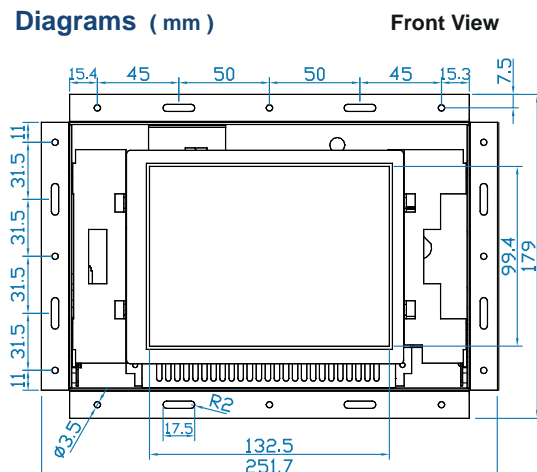

#### • Dimensions

Product :	251.7 x 61.8 x 179 mm / 9.9 x 2.4 x 7 inch
Packing :	515 x 117 x 429 mm / 20.3 x 4.6 x 16.9 inch

### Diagrams ( mm )