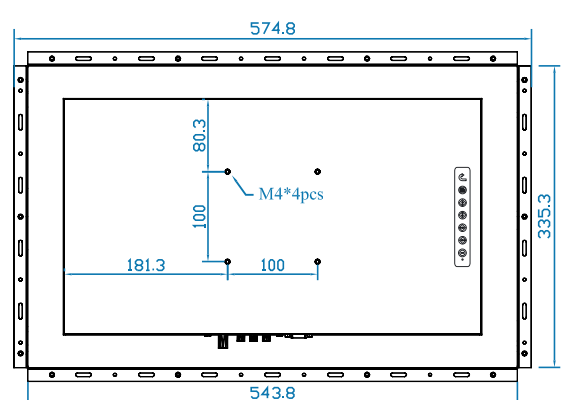

Side View

Rear View