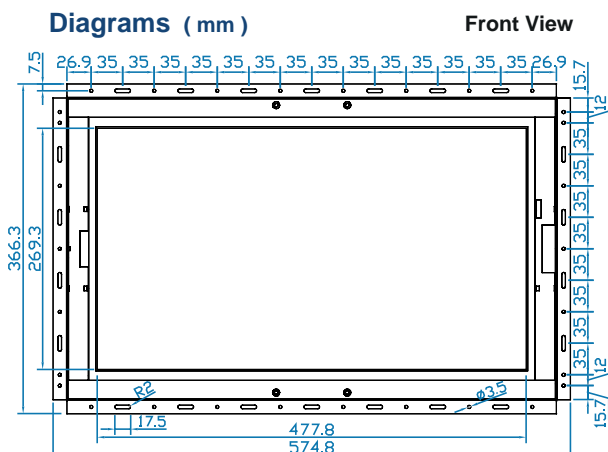

#### Dimensions

Product : 574.8 x 52.6 x 366.3 mm / 22.6 x 2.1 x 14.4 inch  
 Packing : 659 x 117 x 640 mm / 25.9 x 4.6 x 25.2 inch

### Diagrams ( mm )