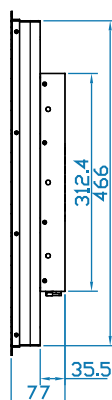

#### Weight

- Net : 16.4 kgs / 36.1 lbs
- Gross : 21.2 kgs / 46.6 lbs

#### Dimensions

- Product : 799 x 77 x 493 mm / 31.5 x 3 x 19.4 inch
- Packing : 910 x 195 x 580 mm / 35.8 x 7.7 x 22.8 inch

### Diagrams (mm)

### Side View