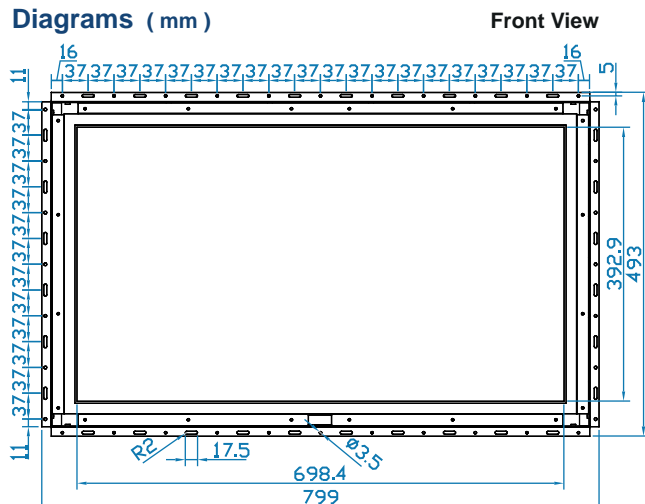

#### LCD Panel

- Manufacturer : LG
- Size (diagonal) : 32" Widescreen TFT
- Max resolution : 1920 x 1080
- Brightness (cd/m<sup>2</sup>) : 360
- Backlight : LED
- Colors : 16.7 M
- Contrast ratio (typ) : 1400 : 1
- Viewing angle (H/V) : 178° x 178°
- Active area (mm) : 698 x 393
- MTBF (hrs) : 50,000
- Video input : HDMI / DVI-D / VGA / S-Video / Video (RCA)

#### Weight

- Net : 16.4 kgs / 36.1 lbs
- Gross : 21.2 kgs / 46.6 lbs

#### Dimensions

- Product : 799 x 77 x 493 mm / 31.5 x 3 x 19.4 inch
- Packing : 910 x 195 x 580 mm / 35.8 x 7.7 x 22.8 inch

### Diagrams (mm)