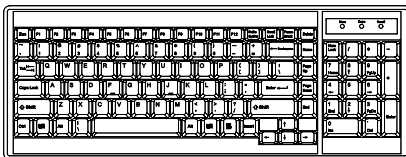

X stands for 17" or 19" LCD size.

Matrix Cat6 KVM	IP	Remote	8-port	16-port	32-port
	1	1	-	D11X - MUIP1613	D11X - MUIP3213
	2	1	-	D11X - MUIP1624	D11X - MUIP3224
	0	1	-	D11X - MU1602	D11X - MU3202
	0	2	-	D11X - MU1603	D11X - MU3203
	0	3	-	D11X - MU1604	D11X - MU3204

Cat6 KVM	IP	Remote	8-port	16-port	32-port
	1	0	D11X - UIP802	D11X - UIP1602	D11X - UIP3202
	0	1	D11X - U802	D11X - U1602	D11X - U3202
	0	0	D11X - U801	D11X - U1601	D11X - U3201

Cat6 KVM Dongle

DG - 100P
DP - USB dongle
DG - 100H
HDMI - USB dongle
DG - 100SD
DVI - USB dongle
DG - 100S
VGA - USB dongle
DG - 100
VGA - PS/2 dongle

Resolution : 16:10 - max. 1920 x 1200
Support : 16:9 - max. 1920 x 1080
4:3 - max. 1600 x 1200
** Resolution related to LCD specification

DVI-D KVM	IP	Remote	12-port
	0	0	D11X - 1201D

DVI-D USB KVM Cable

Resolution : 16:10 - max. 1920 x 1200
Support : 16:9 - max. 1920 x 1080
4:3 - max. 1600 x 1200
** Resolution related to LCD specification

CI - 6 (6 ft)
CI - 15 (15 ft)

Matrix DB-15 KVM	IP	Remote	8-port	16-port
	1	1	D11X - MIP813	D11X - MIP1613
	2	1	D11X - MIP824	D11X - MIP1624
	0	1	D11X - M802	D11X - M1602
	0	2	D11X - M803	D11X - M1603
	0	3	D11X - M804	D11X - M1604

DB-15 VGA USB KVM Cable

CB - 6 (6 ft)   **CB - 10 (10 ft)**   **CB - 15 (15 ft)**

Resolution : 16:10 - max. 1920 x 1200
Support : 16:9 - max. 1920 x 1080
4:3 - max. 1600 x 1200
** Resolution related to LCD specification

Combo DB-15 KVM	IP	Remote	8-port	16-port
	1	0	D11X - IP802	D11X - IP1602
	0	1	D11X - 802	D11X - 1602
	0	0	D11X - S801	D11X - S1601

Standard Keyboard

Ge G keyboard integrated with touchpad

Supporting layouts

America United States

EMEA

United Kingdom
Germany
France
Spain
Norway

Italy
Russia
Switzerland
Netherlands
Portugal

Asia

China
Japan
Korea
Arabia
Turkey

Keyboard Options

* US layout only

Me Mac keyboard with touchpad

Se S keyboard with touchpad